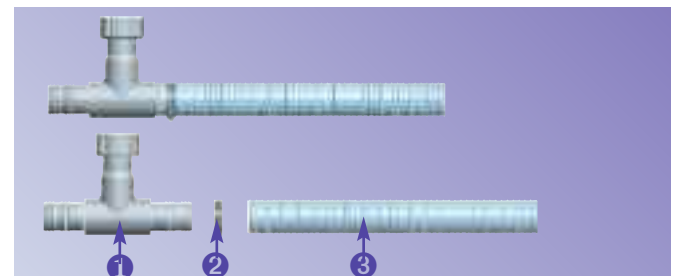

Mise en batterie Aquavario Basic + Standard, citerne stockage XT Basic + Standard

EB

Ensemble base EB pour 2 citernes AquaVario en batterie

- ① 2 coudes cannelés 90° à visser sur sortie basse
- ② 2 colliers de serrage
- ③ 1 tube souple armé translucide

EB-78 ST/SB PP AquaVario (art. 32 002) avec robinet 2" intégré pour batterie AquaVario Basic + Standard.
EB-88 STGM/SB PP Stockage XT (art. 33 041) avec robinet 2" intégré pour batterie Stockage XT Basic + Standard.

EC

Ensemble complémentaire EC pour chaque citerne AquaVario supplémentaire d'1 batterie

- ① 1 T cannelé à visser
- ② 1 collier de serrage
- ③ 1 tube souple armé translucide

EC-78 ST/SB PP (art. 32 533) pour AquaVario
EC-88 STGM/SB PP (art. 31 392) pour Stockage XT 2000 et 3000 l