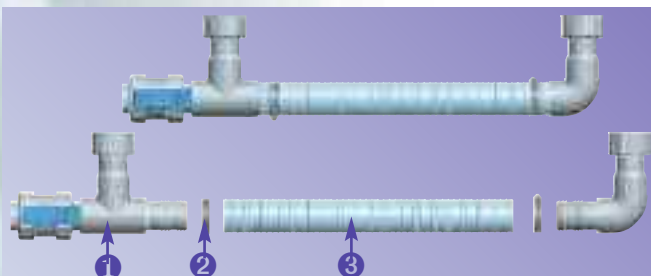

Citernes AquaVario jumelables, extérieures et anti-UV

Exigés

- CP** Crapaudine sur tuyau de descente,
- MA** Marquage "eau non potable" au-dessus de chaque robinet de soutirage verrouillable (fourni dans le kit "Crédit d'Impôt" avec chaque citerne),
- S** Sécurité enfant à fixer avec le crochet à visser sur le tampon à visser (fournis dans le kit "Crédit d'Impôt" avec chaque citerne).
 - inaltérables : aucun risque de corrosion interne et externe;
 - peu sensibles aux chocs et monobloc;
 - insensibles aux écarts de température et au remplissage;
 - peu sensibles à la lumière PEHD traité anti-UV;
 - installées en unitaire ou en batterie,
- T** Tampon à visser Ø 400 mm permettant l'accès pour un nettoyage intégral de la citerne.

Collecteur filtrant (voir pages 38 et 45)

Citernes de stockage AquaVario réalisées par **extrusion-soufflage** de polyéthylène haute densité (PEHD) :

- **faible encombrement**;
- **légères** : faciles à manutentionner et à mettre en place, grâce aux 2 poignées rapportées;
- avec 1 **sortie basse** **SB** 2" - Ø 50/60 mm;

Mise en batterie Aquavario Basic + Standard, citerne stockage XT Basic + Standard

EB

Ensemble base EB pour 2 citernes AquaVario en batterie

- ① 2 coudes cannelés 90° à visser sur sortie basse
- ② 2 colliers de serrage
- ③ 1 tube souple armé translucide

EC

Ensemble complémentaire EC pour chaque citerne AquaVario supplémentaire d'1 batterie

- ① 1 T cannelé à visser
- ② 1 collier de serrage
- ③ 1 tube souple armé translucide

EC-78 ST/SB PP (art. 32 533) pour AquaVario
EC-88 STGM/SB PP (art. 31 392) pour Stockage XT 2000 et 3000 l